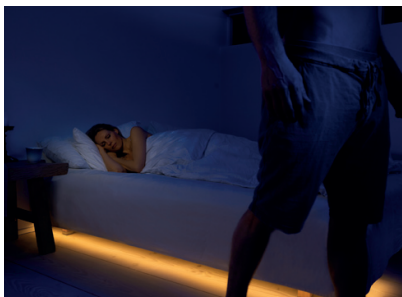

Lys upp din väg

Tänk dig ett ljus, designat att ändra atmosfären i din inredning på ett enkelt och smidigt sätt – e3light har det.

Personlig hembelysning

mylight är en serie av innovativa LED-ljusprodukter utformade för att förbättra din livsstil – genom att leverera komfort och säkerhet i ditt hem. Med mylight får du ett fungerande kvalitetsljus för praktisk användning.

Lättplacerad

mylight är utformad för att kunna placeras på en mängd olika platser i din inredning.

Lätt att använda

Alla mylight produkter är enkla att använda och installera. De är utformade med självhäftande tejp för enkel montering. Timerns rörelse- och ljusaktiverade sensorer ersätter behovet av strömbrytare.

mylight.me

light when **you** need it