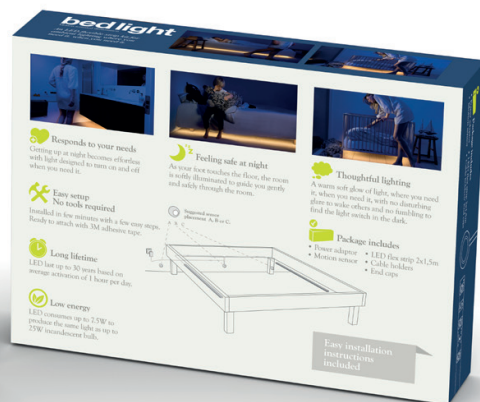

När du kliver upp ur sängen på natten, kommer ett varmt ljus slås på för att guida dig säkert genom rummet. Den mjuka belysningen kommer automatiskt att stängas av när ingen rörelse upptäcks.

Anpassar sig till dina behov

Att gå upp på natten blir enkel med ljus som slår på när du behöver det.

Omtänksam belysning

Ett varmt mjukt sken, där du behöver det, när du behöver det, utan störande reflexer för att väcka andra och inget fumlande för att hitta strömbrytaren i mörkret.

Enkel installation - inga verktyg behövs
Installeras på några minuter med lätta instruktioner.
Redo att fästa med 3M tejp.

Känn dig säker på natten

När foten nuddar golvet, kommer ett mjukt ljus att guida dig försiktigt och säkert genom rummet.

Lång livslängd

LED har en livslängd på upp till 30 år, baserat på genomsnittligt aktivering av 1 timme per dag.

Låg energiförbrukning

LED förbrukar knappt en tredjedel (7,5 W) för att producera samma ljus som en 25W glödlampa.

mylight.me

light when you need it